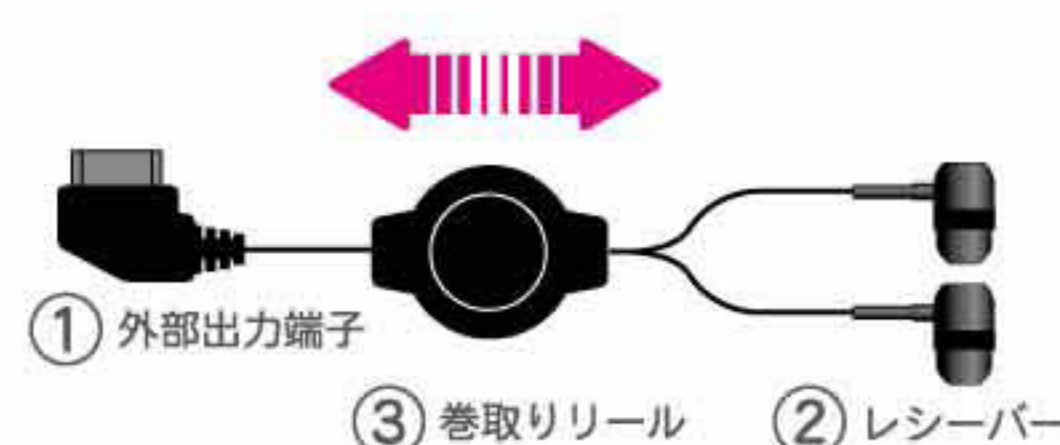

パッケージサイズ：H150×W52×D22mm

BL-E05BK
ブラック

BL-E05WH
ホワイト

BL-E05PK
ピンク

BL-E06

ワンセグ 最適!
着うたフル®・着うた®

ストレッチアップステレオイヤホン au
カナルタイプ

au

パッケージサイズ：H150×W52×D22mm

BL-E06BK
ブラック

BL-E06WH
ホワイト

BL-E06PK
ピンク

主な特徴

- ・リール巻取り式だからコンパクトに収納可能!
- ・気になる音もれも密封タイプだから安心!
- ・高音質クリアーサウンド、ステレオイヤホン!
- ・音楽ケータイもワンセグケータイにも最適!

主な仕様

形式：ダイナミック型 音圧感度：94dB±3dB
インピーダンス：16Ω±15% at 1kHz
最大入力：10mW 周波特性：20-20,000Hz

接続例

使い方

- ご使用の際は必ず両端箇所(①②)を持って均等に同時に引き出します。
- 使用後は両端箇所(①②)を持って少し引っ張ると巻取りリール(③)のパネが効いて巻き取ります。

⚠ ご注意 × 使用不可
H3mm×W10mm

本製品は上記の平型端子が付いている機種にはご使用できません。適合機種に関しては上記の対応機種一覧または下記の携帯サイトにてご確認ください。

参考上代 (税込) 参考上代

品番	カラー	JAN	品名	参考上代 (税込)	参考上代
BL-E05BK	ブラック	599750	ストレッチアップステレオイヤホン dock	980	934
BL-E05WH	ホワイト	599767	ストレッチアップステレオイヤホン dock	980	934
BL-E05PK	ピンク	599774	ストレッチアップステレオイヤホン dock	980	934
BL-E06BK	ブラック	599781	ストレッチアップステレオイヤホン au	980	934
BL-E06WH	ホワイト	599798	ストレッチアップステレオイヤホン au	980	934
BL-E06PK	ピンク	599804	ストレッチアップステレオイヤホン au	980	934