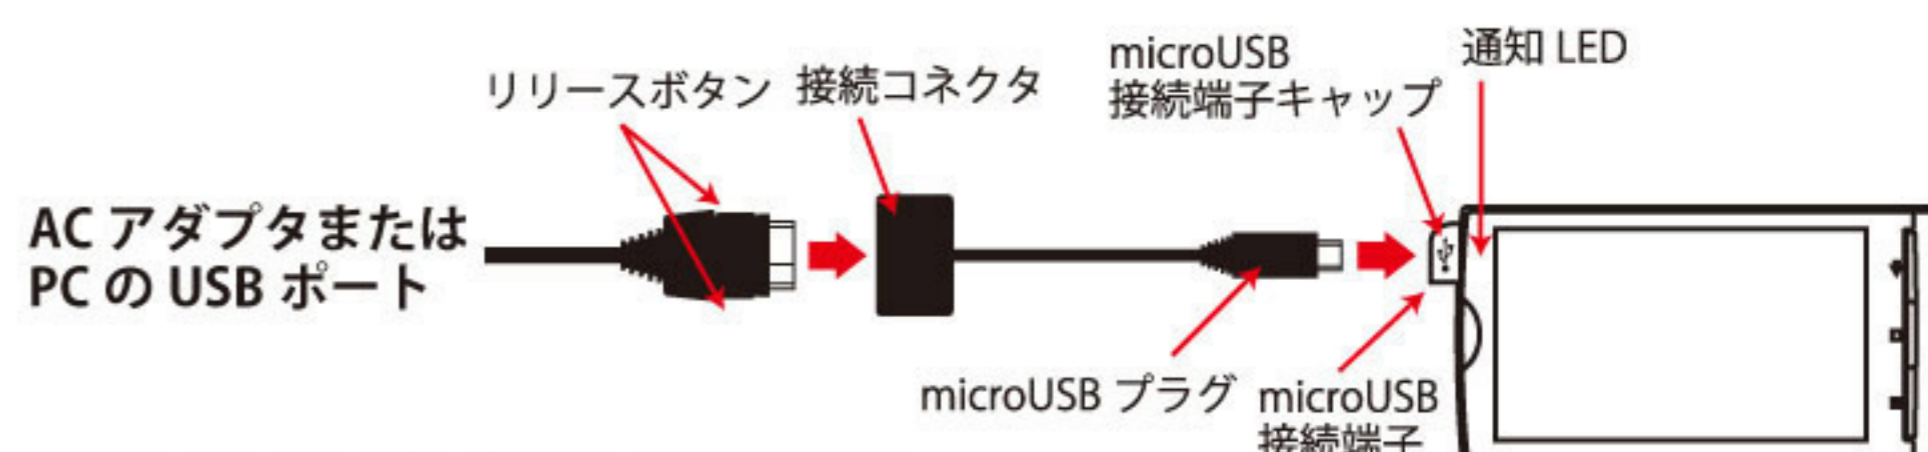

※製品イラストはイメージです。製品と異なる場合がございますのでご了承ください。

Xperia
▲
docomo
SoftBank

Xperia
▲
au

充電変換コード

参考売価：553 円（税込 580 円）

■パッケージサイズ W70×H185×D10mm

携帯コネクタ → 充電変換コード → Xperia

AC充電器適合にしまして (F10-KB91BK F10-KB91WH)