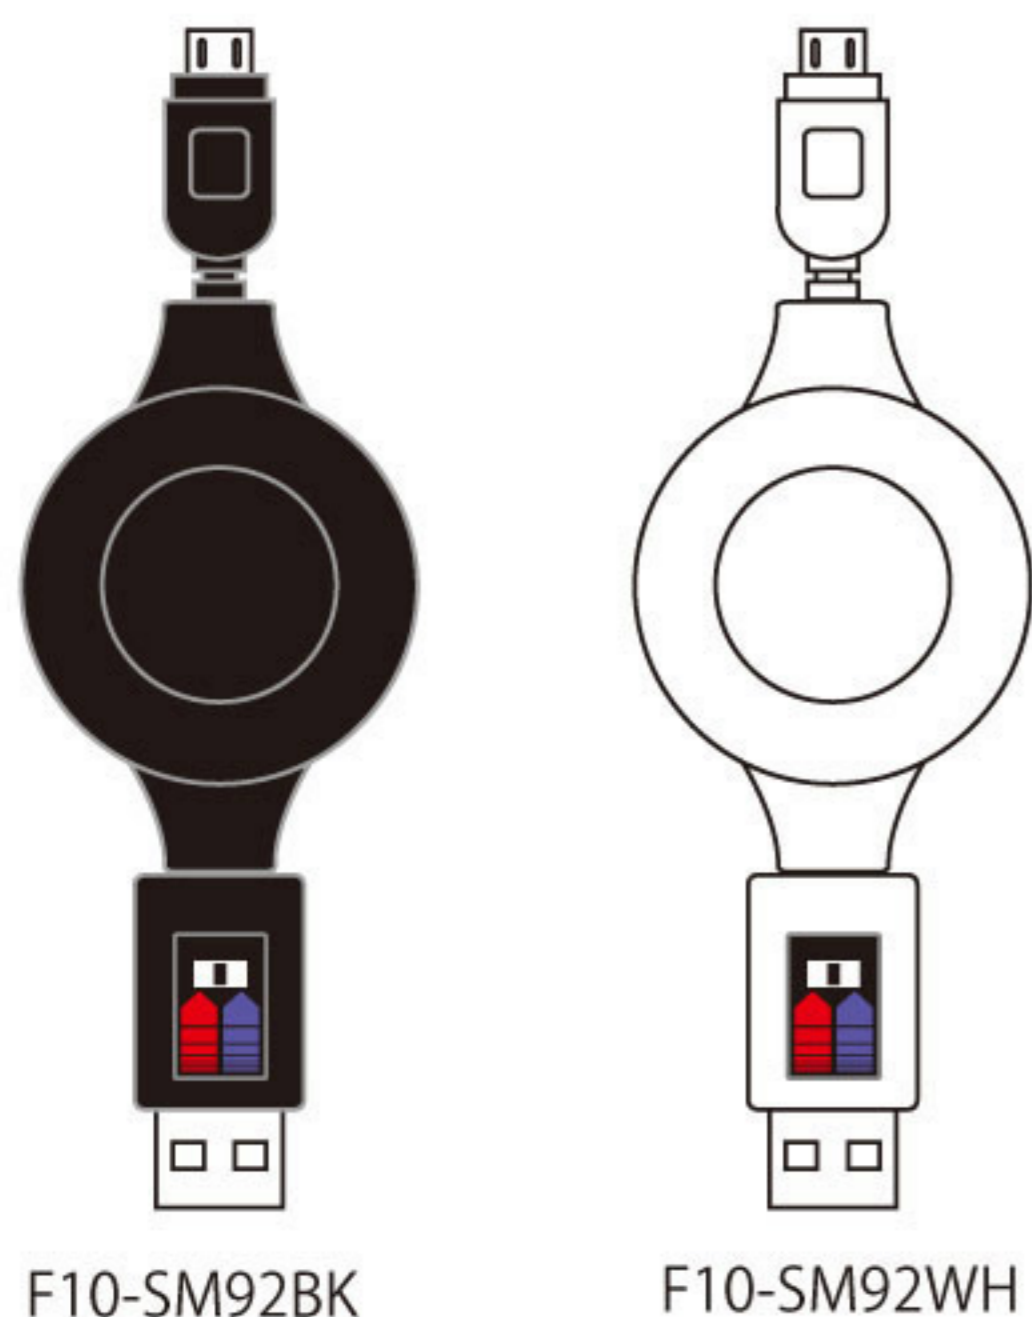

Xperia
▲
PC USB ポート

USB ポート

PC 専用

充電&通信ケーブル

注意：パソコンのUSBポート以外から充電はできません。

参考売価：743 円（税込 780 円）

■ケーブル長 約 1m

■パッケージサイズ W70×H185×D20mm

切り替えスイッチ付き

充電&通信ケーブル

参考売価：934 円（税込 980 円）

■ケーブル長 約 1m

■パッケージサイズ W70×H185×D20mm

特徴：

ACからも、PCからも充電を行いたい場合 Xperia の特性上、対象別に切り替える必要があります。その切り替え機能が付いたケーブルです。

AC モード