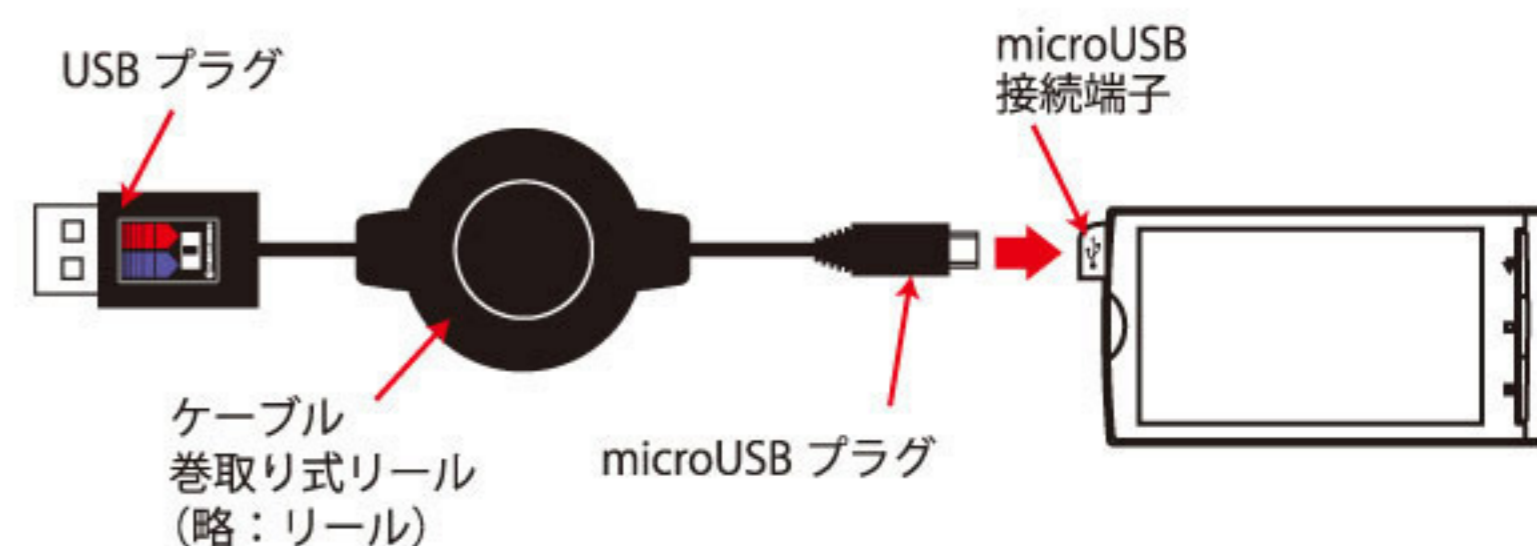

■Xperia 以外の製品について

※本製品はXperia専用です。その他の製品については下記URLもしくはQRコードからご確認ください。

http://www.fscweb.co.jp/st/

パッケージイメージ
※コンパクトなアルミチャック袋使用
※パッケージサイズ W70×H185×D20mm

品番	対応	品名/カラー	JAN
F10-KB91BK	docomo/SoftBank	充電変換コード (docomo/SoftBank)	4516023 707186
F10-KB91WH	docomo/SoftBank	充電変換コード (docomo/SoftBank)	4516023 707193
F10-KA91BK	au	充電変換コード (au)	4516023 707209
F10-SM91BK		充電&通信ケーブル (PC 専用)	4516023 707216
F10-SM92BK		充電&通信ケーブル (スイッチ付き)	4516023 707223
F10-SM92WH		充電&通信ケーブル (スイッチ付き)	4516023 707230