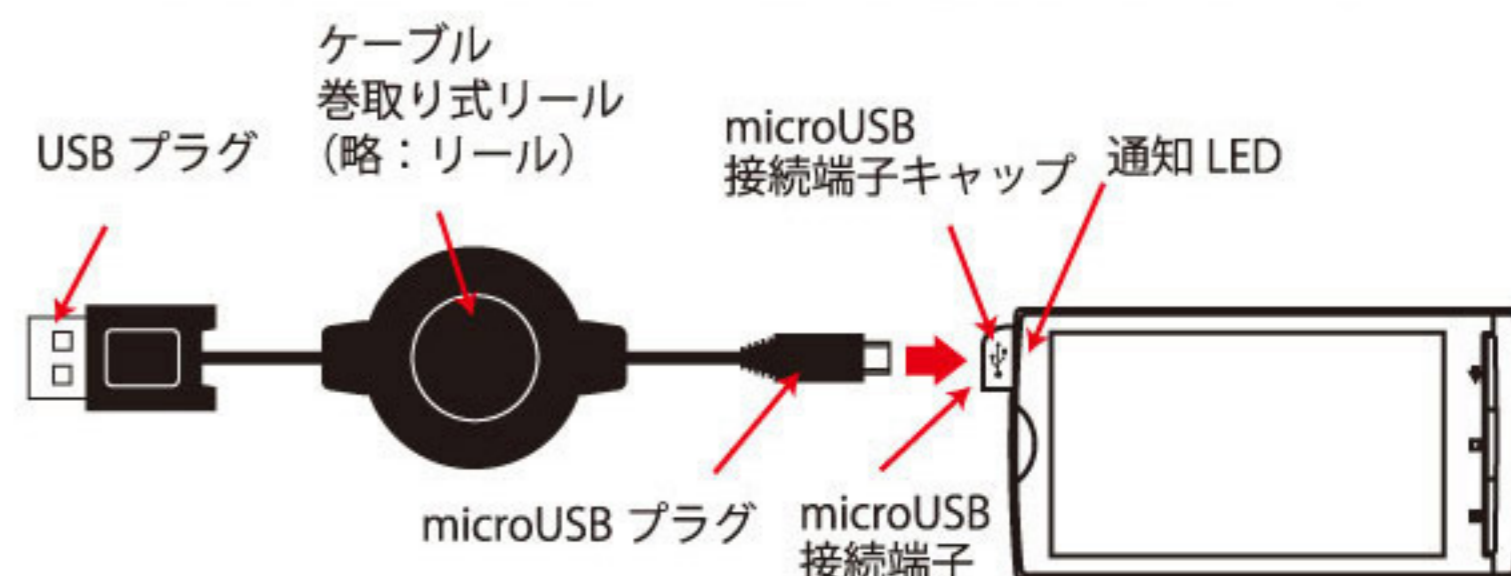

Xperia
▲
PC USB ポート

USB ポート

PC 専用

充電&通信ケーブル

注意：パソコンのUSBポート以外から充電はできません。

参考売価：743 円（税込 780 円）

■ケーブル長 約 1m

■パッケージサイズ W70×H185×D20mm

切り替えスイッチ付き

充電&通信ケーブル

参考売価：934 円（税込 980 円）

■ケーブル長 約 1m

■パッケージサイズ W70×H185×D20mm

特徴：

ACからも、PCからも充電を行いたい場合 Xperia の特性上、対象別に切り替える必要があります。その切り替え機能が付いたケーブルです。

AC モード