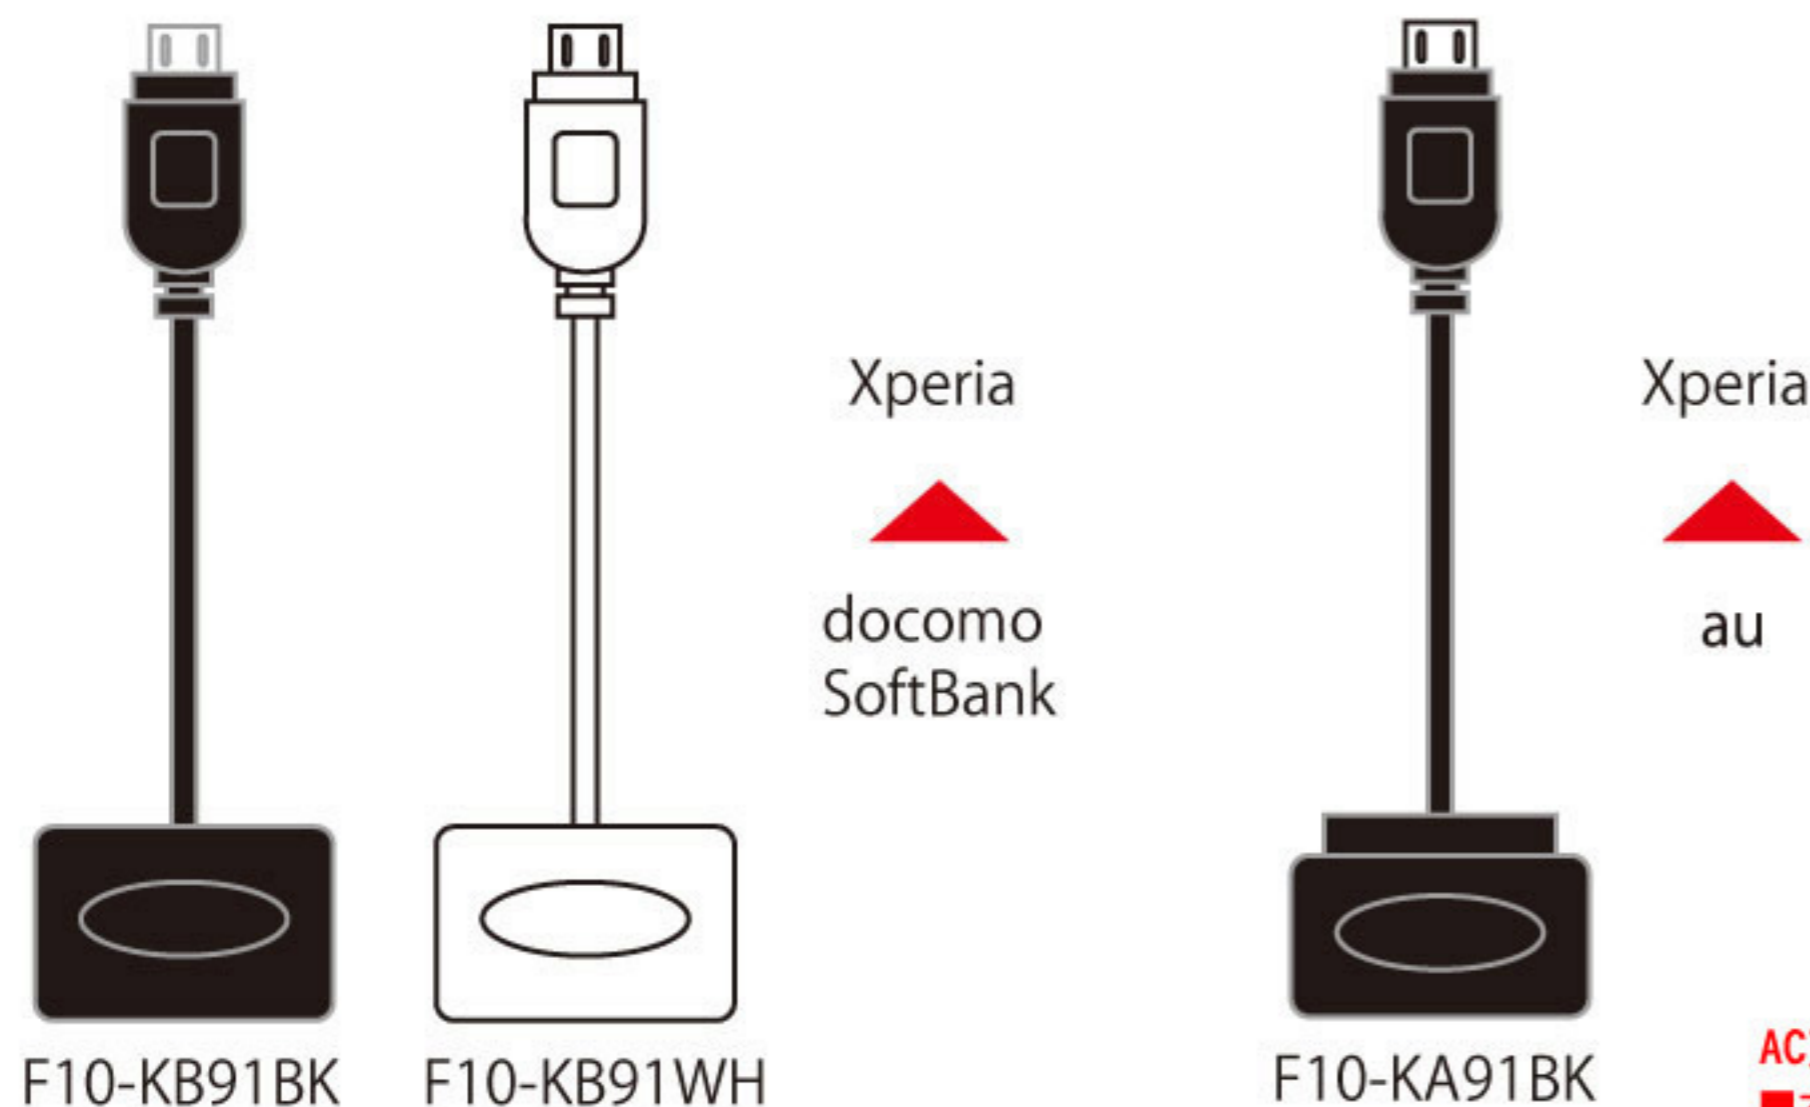

※製品イラストはイメージです。製品と異なる場合がございますのでご了承ください。

Xperia
▲
docomo
SoftBank

Xperia
▲
au

充電変換コード

参考売価：553 円（税込 580 円）

■パッケージサイズ W70×H185×D10mm

携帯コネクタ → 充電変換コード → Xperia

AC充電器適合にしまして (F10-KB91BK F10-KB91WH)

■本製品推奨充電器：F80-KB01(docomo/SoftBank)・F80-KA01(au) (藤本サービス製)

■当社動作確認済みAC充電器：docomo ACアダプタ02 (パナソニック製/富士通製) docomo ACアダプタ01 (富士通製)

ご注意：他のAC充電器は性能及び仕様によってはご使用になれない場合がございます

詳細につきましては下記URLからご確認下さい。http://www.fscweb.co.jp/st/

Xperia
▲
PC USB ポート

USB ポート

PC 専用

充電&通信ケーブル

注意：パソコンのUSBポート以外から充電はできません。

参考売価：743 円（税込 780 円）

■ケーブル長 約 1m

■パッケージサイズ W70×H185×D20mm

切り替えスイッチ付き

充電&通信ケーブル

参考売価：934 円（税込 980 円）

■ケーブル長 約 1m

■パッケージサイズ W70×H185×D20mm

特徴：

ACからも、PCからも充電を行いたい場合 Xperia の特性上、対象別に切り替える必要があります。その切り替え機能が付いたケーブルです。

AC モード