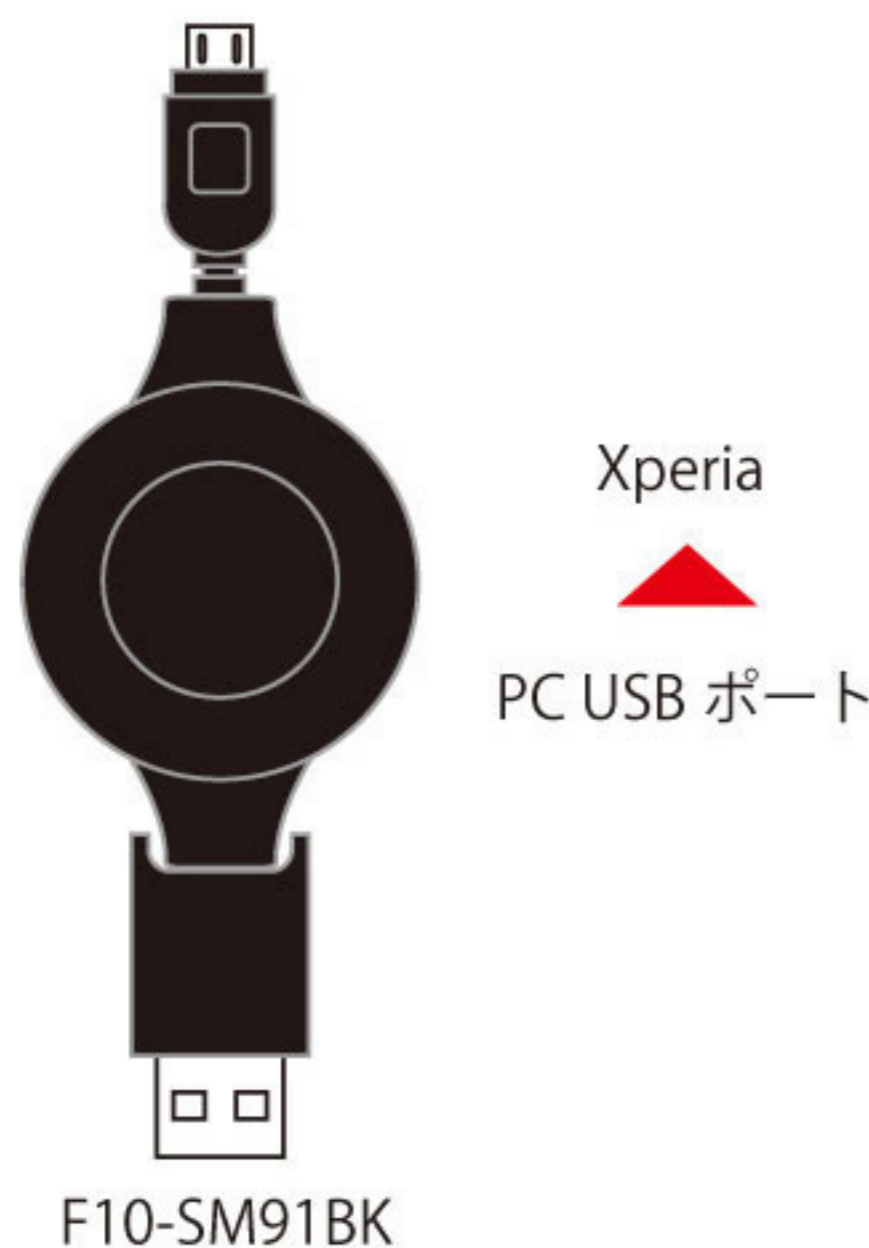

Xperia
▲
PC USB ポート

USB ポート