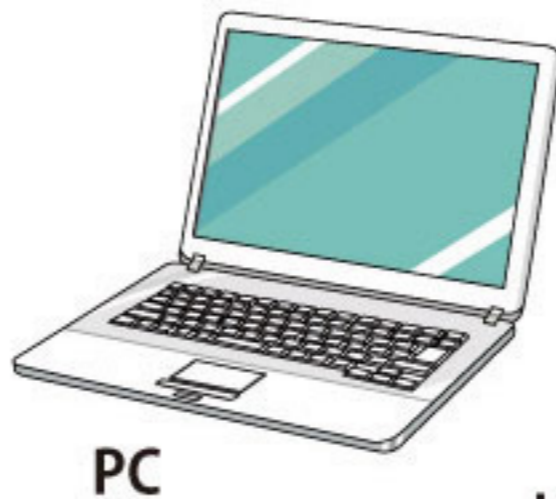

■本製品推奨充電器：F80-KB01(docomo/SoftBank)・F80-KA01(au) (藤本サービス製)

■当社動作確認済みAC充電器：docomo ACアダプタ02 (パナソニック製/富士通製) docomo ACアダプタ01 (富士通製)

ご注意：他のAC充電器は性能及び仕様によってはご使用になれない場合がございます

詳細につきましては下記URLからご確認下さい。http://www.fscweb.co.jp/st/

Xperia
▲
PC USB ポート

USB ポート

PC 専用

充電&通信ケーブル

注意：パソコンのUSBポート以外から充電はできません。

参考売価：743 円（税込 780 円）

■ケーブル長 約 1m

■パッケージサイズ W70×H185×D20mm

切り替えスイッチ付き

充電&通信ケーブル

参考売価：934 円（税込 980 円）

■ケーブル長 約 1m

■パッケージサイズ W70×H185×D20mm

特徴：

ACからも、PCからも充電を行いたい場合 Xperia の特性上、対象別に切り替える必要があります。その切り替え機能が付いたケーブルです。

AC モード