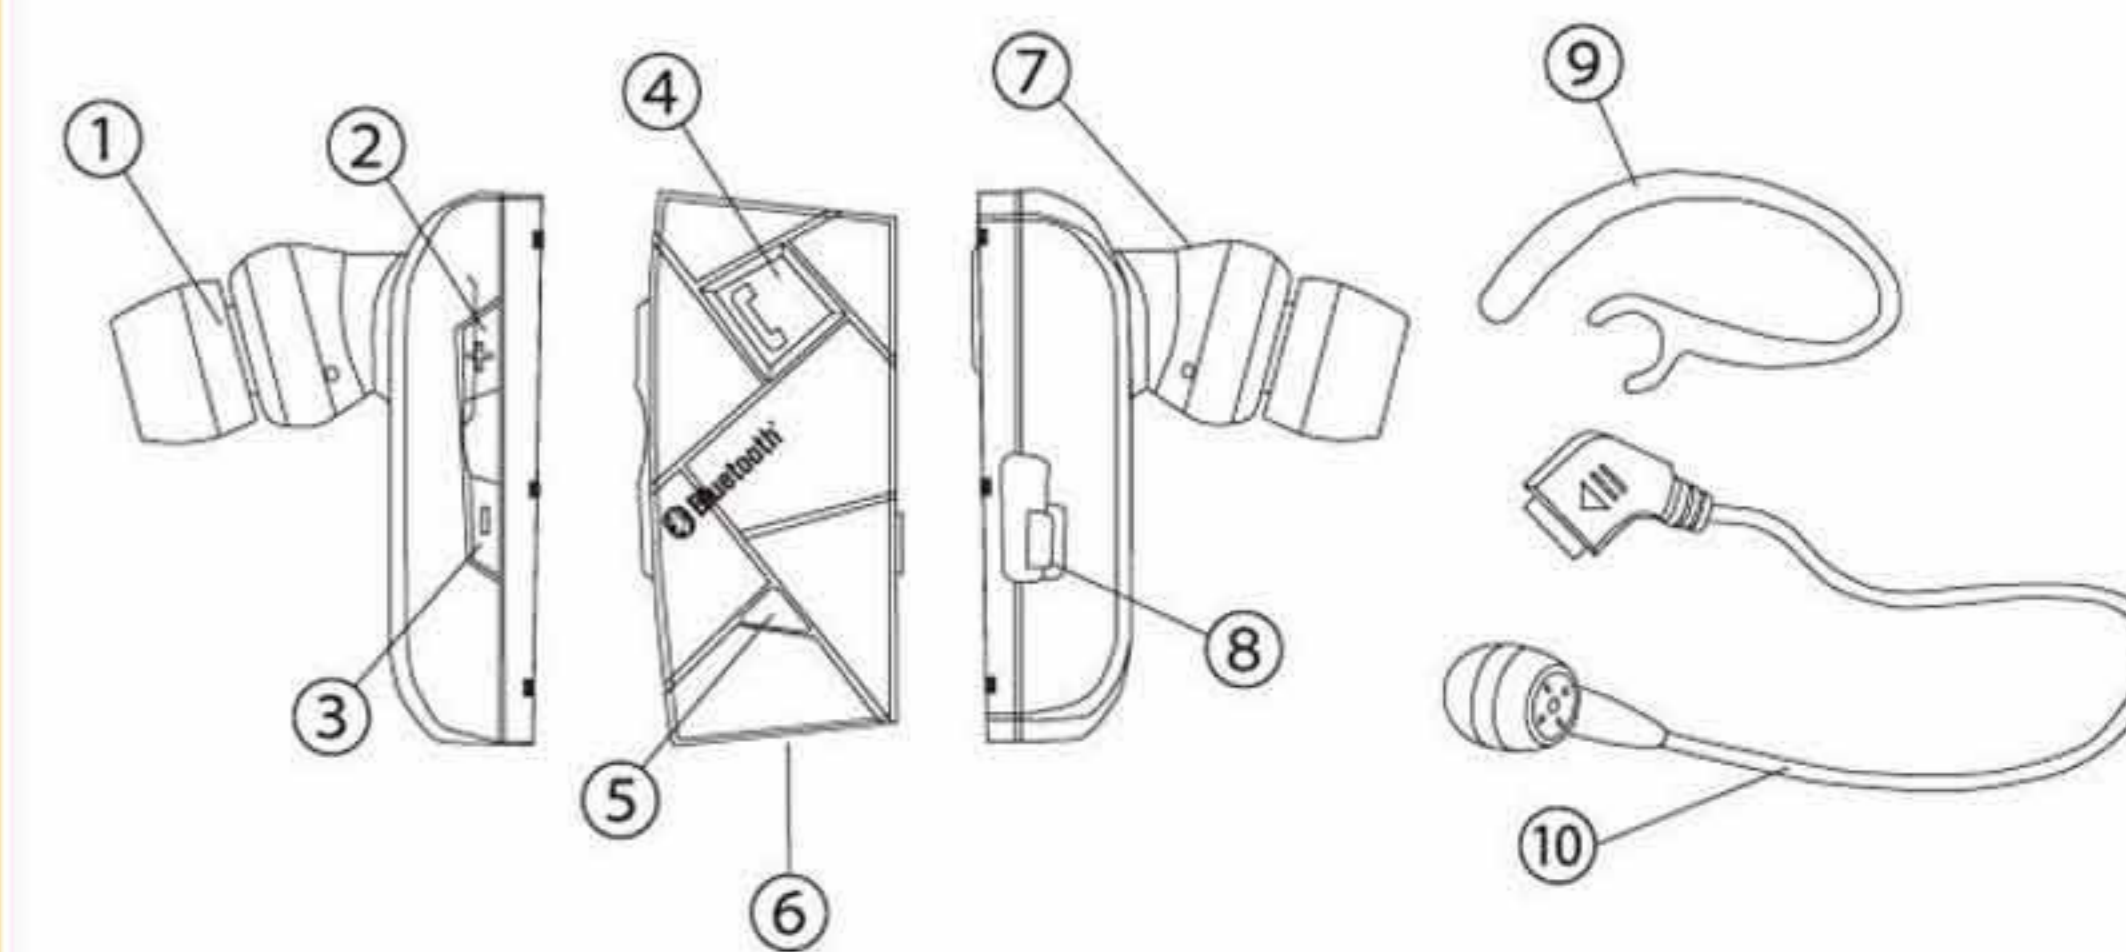

スモールサイズなのに  
ハイクオリティサウンド♪  
軽量・コンパクトなヘッドセット

ステレオに！

ワイヤレスで操作可能！  
わずらわしいケーブルから開放され  
快適に音楽再生&ワンセグ鑑賞！

パソコン等のUSBポートから充電できるUSBケーブル付属

各種名称

- ①カナル
- ②ボリューム大
- ③ボリューム小
- ④プレー/ポーズ/マルチファンクションボタン(MFB)
- ⑤デュアルカラーインジケータ
- ⑥マイク
- ⑦スピーカー(右用)
- ⑧充電用マイクロUSBソケット/左用イヤホン差し込みソケット
- ⑨耳用フック
- ⑩左用イヤホン