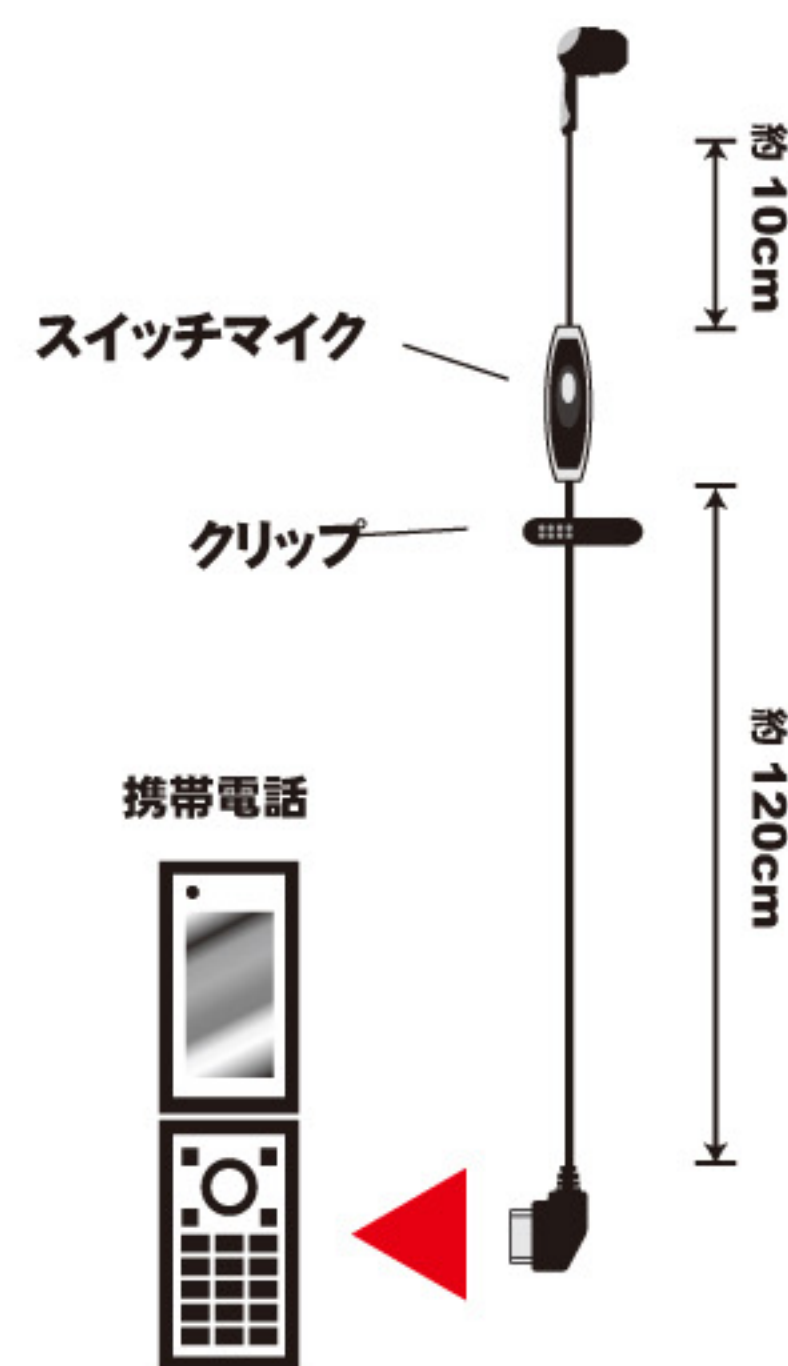

## simple series

- 携帯電話に差し込むだけで簡単に使える**シンプル仕様!**
- 発着信時も**ワンタッチ**、便利な**ON/OFFスイッチ**搭載!

**SoftBank  
(T) 専用**

**TOSHIBA 製  
外部接続端子用**

**SS01T**

ケーブル長：約 6cm

**SS51T**

インイヤータイプ  
ケーブル長：約 130cm

**SS52T**

カナルタイプ  
ケーブル長：約 130cm

**TOSHIBA 製  
外部接続端子へ**

パッケージサイズ  
H150×W50×D16mm

**TOSHIBA 製  
外部接続端子用**

お使いになる携帯電話の機種とジャックの形状をご確認ください。

本製品は SoftBank の一部の機種のみ使用できます。右記の平型端子が付いている機種と適合機種以外の外部接続端子にはご使用できません。適合機種に関しては上記の対応機種一覧または下記の携帯サイトにてご確認ください。