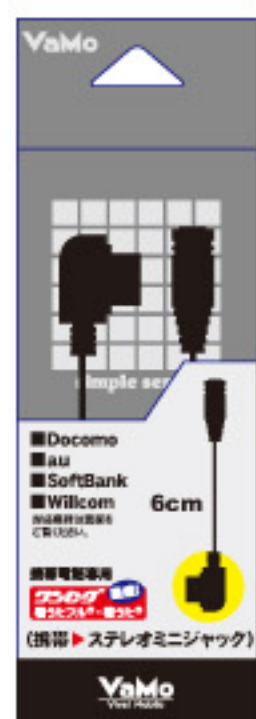

## simple series

- 携帯電話に差し込むだけで簡単に使える**シンプル仕様!**
- 発着信時も**ワンタッチ**、便利な**ON/OFFスイッチ**搭載!

**SoftBank  
(T) 専用**

**TOSHIBA 製  
外部接続端子用**

**SS01T**

ケーブル長：約 6cm

**SS51T**

インイヤータイプ  
ケーブル長：約 130cm

**SS52T**

カナルタイプ  
ケーブル長：約 130cm

**TOSHIBA 製  
外部接続端子へ**

パッケージサイズ  
H150×W50×D16mm

**TOSHIBA 製  
外部接続端子用**

お使いになる携帯電話の機種とジャックの形状をご確認ください。

本製品は SoftBank の一部の機種のみ使用できます。右記の平型端子が付いている機種と適合機種以外の外部接続端子にはご使用できません。適合機種に関しては上記の対応機種一覧または下記の携帯サイトにてご確認ください。