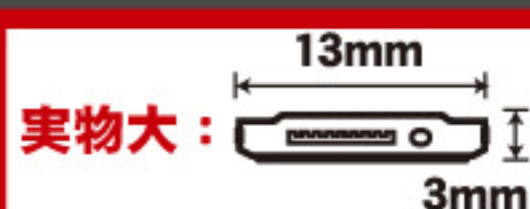

**SS52T**

カナルタイプ  
ケーブル長：約 130cm

**TOSHIBA 製  
外部接続端子へ**

パッケージサイズ  
H150×W50×D16mm

**TOSHIBA 製  
外部接続端子用**

お使いになる携帯電話の機種とジャックの形状をご確認ください。

本製品は SoftBank の一部の機種のみ使用できます。右記の平型端子が付いている機種と適合機種以外の外部接続端子にはご使用できません。適合機種に関しては上記の対応機種一覧または下記の携帯サイトにてご確認ください。